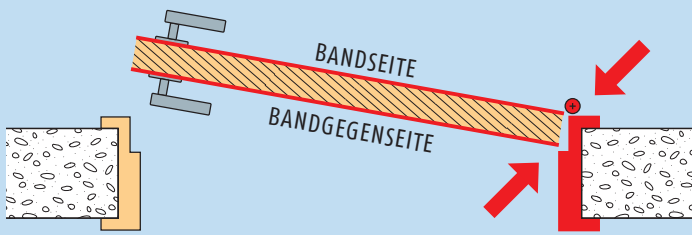

PLANET FINGERSCHUTZ – FÜR FAST ALLE TÜREN!

BANDSEITE / BANDGEGENSEITE

TÜRARTEN

TÜRBLATT

ZEICHENERKLÄRUNG

	Schnellmontage		Einhänge-System QUICK – einfache und praktische Montage!		für stumpfe Türen
	nachträglich verstellbar		witterungsbeständig – auch für Aussentüren		für gefälzte Türen
	Clip-System – einfache und praktische Montage!		handbetätigte Türen		geprüfte Qualität – getestet für 1 Mio. Prüfzyklen
	Positionierhilfe		kraftbetätigte Türen EN16005		für Feuerschutztüren geeignet