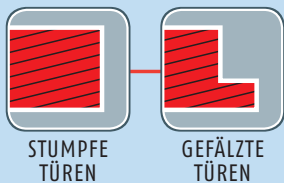

PLANET FINGERSCHUTZ – FÜR FAST ALLE TÜREN!

BANDSEITE / BANDGEGENSEITE

TÜRARTEN

TÜRBLATT

ZEICHENERKLÄRUNG

	Schnellmontage		Einhänge-System QUICK – einfache und praktische Montage!		für stumpfe Türen
	nachträglich verstellbar		witterungsbeständig – auch für Aussentüren		für gefälzte Türen
	Clip-System – einfache und praktische Montage!		handbetätigte Türen		geprüfte Qualität – getestet für 1 Mio. Prüfzyklen
	Positionierhilfe		kraftbetätigte Türen EN16005		für Feuerschutztüren geeignet