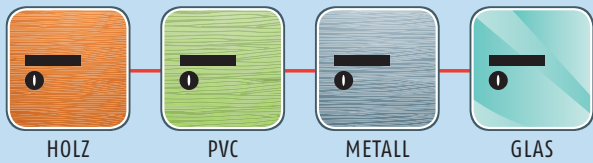

PLANET FINGERSCHUTZ – FÜR FAST ALLE TÜREN!

BANDSEITE / BANDGEGENSEITE

TÜRARTEN

TÜRBLATT

ZEICHENERKLÄRUNG

	Schnellmontage		Einhänge-System QUICK – einfache und praktische Montage!		für stumpfe Türen
	nachträglich verstellbar		witterungsbeständig – auch für Aussentüren		für gefälzte Türen
	Clip-System – einfache und praktische Montage!		handbetätigte Türen		geprüfte Qualität – getestet für 1 Mio. Prüfzyklen
	Positionierhilfe		kraftbetätigte Türen EN16005		für Feuerschutztüren geeignet