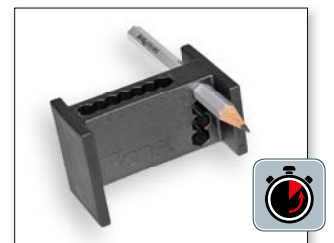

Mit der neu von Planet entwickelten **Einhängemechanik** (Bild rechts) müssen Sie nie mehr zu zweit auf die Baustelle fahren → **1-Mann-Montage**. Zudem kann das Rollo einfach ein- und ausgehängt werden, um z.B. TÜV-Plakette abzu- lesen, Bänder einzustellen, Tuch/Rollo neu auszurichten, Planet Dichtung justieren oder für Zugang zu Kabelübergang.

Abdeckprofile FSA (für Bandseite)

Unser **Vollsortiment** umfasst 5 Abdeckprofile – passend für fast alle Türen/Bandsysteme. Es gibt die Modelle **U** und **U-Clip** (speziell für gefälzte Türen), **D**, **O** und **P** (für aufgesetzte Bänder). Mit dem **Clipsystem** (Bild rechts) kann das Schutzprofil ganz einfach ohne Schrauben aufgesteckt werden bzw. demontiert werden (mehrfach montierbar, zerstörungsfrei).

Türstopper FSH (für Hauptschliesskante)

Die Schlossseite der Türe, genannt Hauptschliesskante, birgt ebenso Gefahren für Finger und Hände. Für diese Seite der Türe haben wir das Produkt **Planet Türstopper FSH** in unserem Sortiment. Damit wird das unbeabsichtigte und unkontrollierte Zufallen der Türe verhindert. Dieses Produkt eignet sich für KiTa's, Schulen, Altersheime und Arztpraxen.

Praktisches Zubehör

Mit der praktischen **Anreisshilfe** (Bild rechts) für Rollos und Abdeckprofile sparen Sie enorm viel Zeit! Oder nutzen Sie die **Positionierhilfe** für die Einhand-Montage. Ebenfalls ist die komfortable **Montage-Box** mit integrierter Sägeführung und Längenanschlag erhältlich.